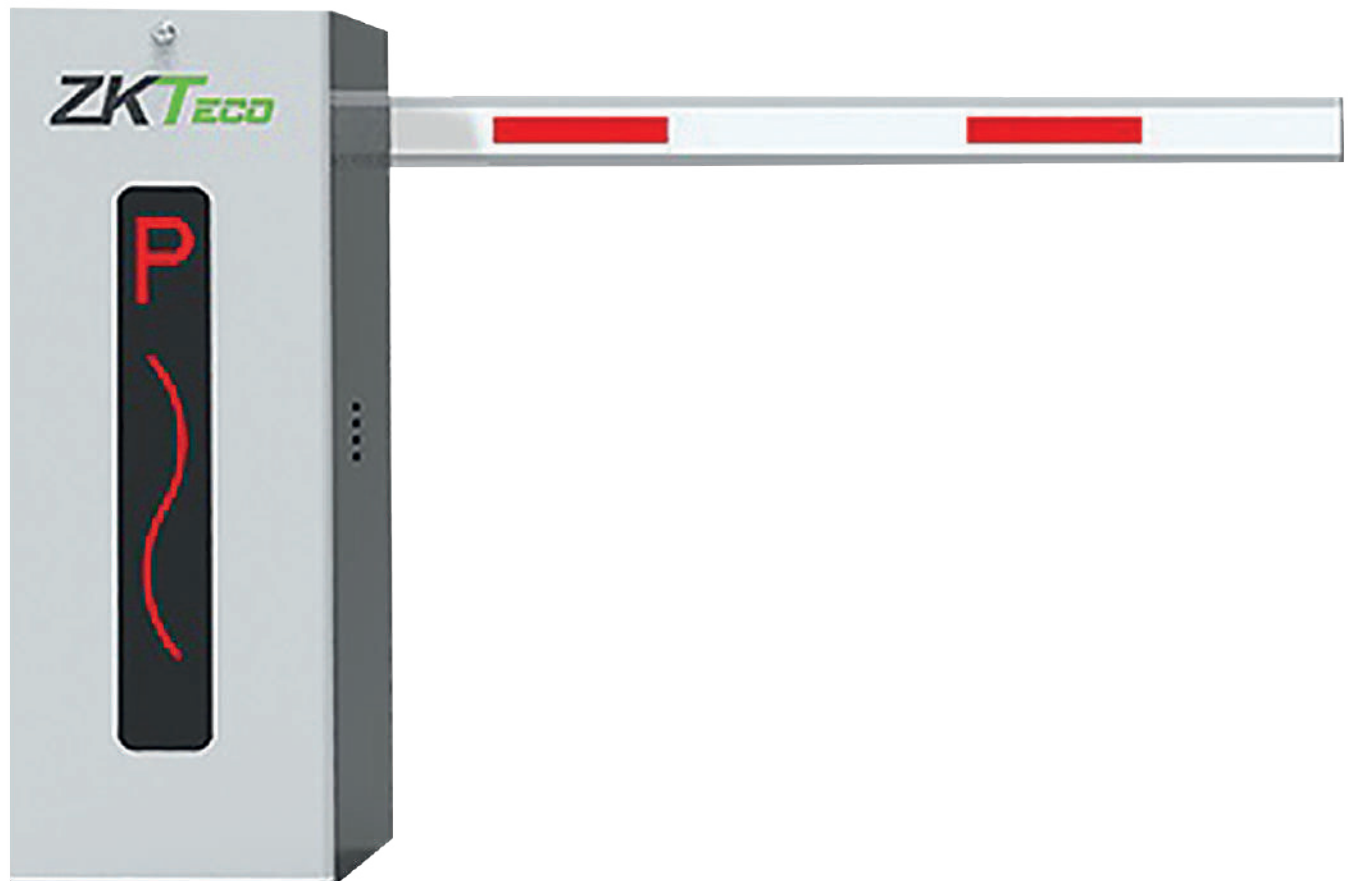

CATALOGO DE PRODUCTOS 2022

Modelo:
FACE-KIOSK-V43
Marca:
ZKTECO

Estacion de publicidad con pantalla de 43 pulgadas con reconocimiento facial de hasta

FBL6000

Puerta de cortesía tipo FLAP bidireccional.

30 personas por minuto

Acabado de Lujo

Apertura en 1 segundo

Acero inoxidable

Indicadores LED

Alarma por acceso denegado

CMP200

Barrera Vehicular de doble dirección Izq o Der
Brazo Telescópico de 2.6 hasta 4.5 metros
3 Seg.

Gabinete con Luz Led Indicador de estado
Sistema Inteligente anti-impacto
Incluye 2 controles remotos

SBTL6000

Barrera Peatonal Bidireccional
Acero SUS304
Aletas de Acrílico
110V
Exterior Protegido
Carril 63.5 Cm
Infrarrojos de Seguridad
Indicador Led
2 millones de Ciclos
No cuenta con Lectores y Panel

FBL300

Barrera Peatonal Retraible
Bidireccional
Acero SUS304
Aleta de Acrílico
110V
35 Personas x Min
Carril 60 cm
Exterior Protegido
2 millones de Ciclos
Infrarrojos de Seguridad
No cuenta con Lectores y Panel