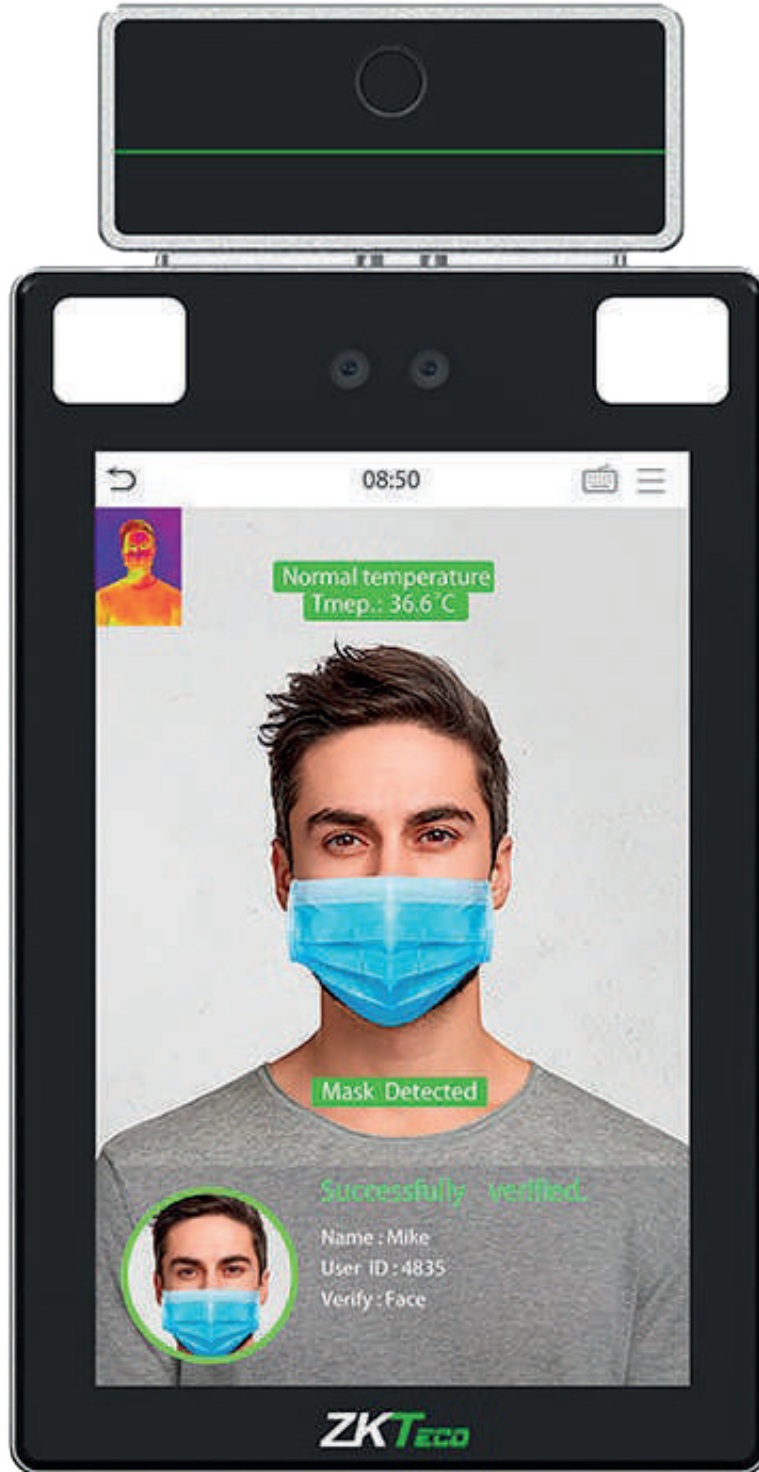

Acabado de Lujo

Apertura en 1 segundo

Acero inoxidable

Indicadores LED

Alarma por acceso denegado

CMP200

Barrera Vehicular de doble dirección Izq o Der
Brazo Telescópico de 2.6 hasta 4.5 metros
3 Seg.

Gabinete con Luz Led Indicador de estado
Sistema Inteligente anti-impacto
Incluye 2 controles remotos

SBTL6000

Barrera Peatonal Bidireccional
Acero SUS304
Aletas de Acrílico
110V
Exterior Protegido
Carril 63.5 Cm
Infrarrojos de Seguridad
Indicador Led
2 millones de Ciclos
No cuenta con Lectores y Panel

SPEEDFACEV5LP

Control de Acceso y Asistencia Facial Visible Light

6000 Rostros

3000 palmas

6000 huellas

10000 Tarjetas ID 125Khz

200000 eventos

Verificación por código QR

SPEEDFACEV5LTI

Terminal de Reconocimiento Facial
Palma
Huella con Medición de Temperatura y Detección de Cubrebocas
Código QR e Intercom
Interior
Serie Visible Light
Anti-Suplantación

PROFACEXTICH

Terminal de Control de Acceso y Asistencia Facial
Palma con Medición de Temperatura y Uso de Cubrebocas
Lectura de QR e Intercom
Con Soporte para Torniquete
Serie Visible Light