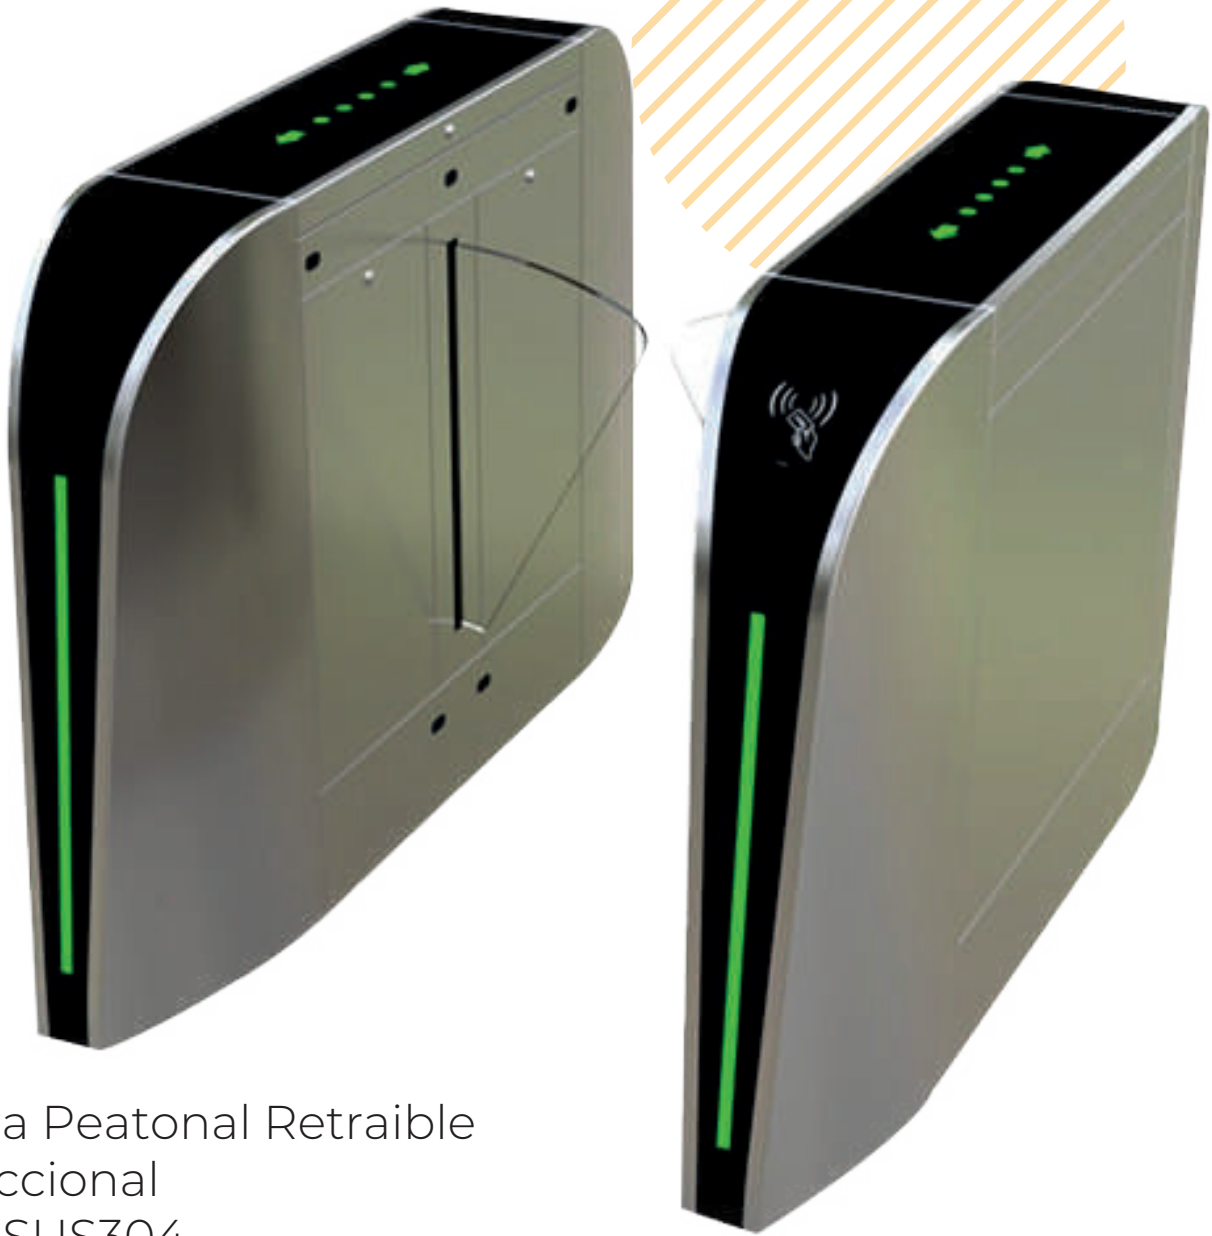

CATALOGO DE PRODUCTOS 2022

Modelo:
FACE-KIOSK-V43
Marca:
ZKTECO

Estacion de publicidad con pantalla de 43 pulgadas con reconocimiento facial de hasta

FBL6000

Puerta de cortesía tipo FLAP bidireccional.

30 personas por minuto

Acabado de Lujo

Apertura en 1 segundo

Acero inoxidable

Indicadores LED

Alarma por acceso denegado

CMP200

Barrera Vehicular de doble dirección Izq o Der
Brazo Telescópico de 2.6 hasta 4.5 metros
3 Seg.

Gabinete con Luz Led Indicador de estado
Sistema Inteligente anti-impacto
Incluye 2 controles remotos

SBTL6000

Barrera Peatonal Bidireccional
Acero SUS304
Aletas de Acrílico
110V
Exterior Protegido
Carril 63.5 Cm
Infrarrojos de Seguridad
Indicador Led
2 millones de Ciclos
No cuenta con Lectores y Panel

FBL300

Barrera Peatonal Retraible
Bidireccional
Acero SUS304
Aleta de Acrílico
110V
35 Personas x Min
Carril 60 cm
Exterior Protegido
2 millones de Ciclos
Infrarrojos de Seguridad
No cuenta con Lectores y Panel